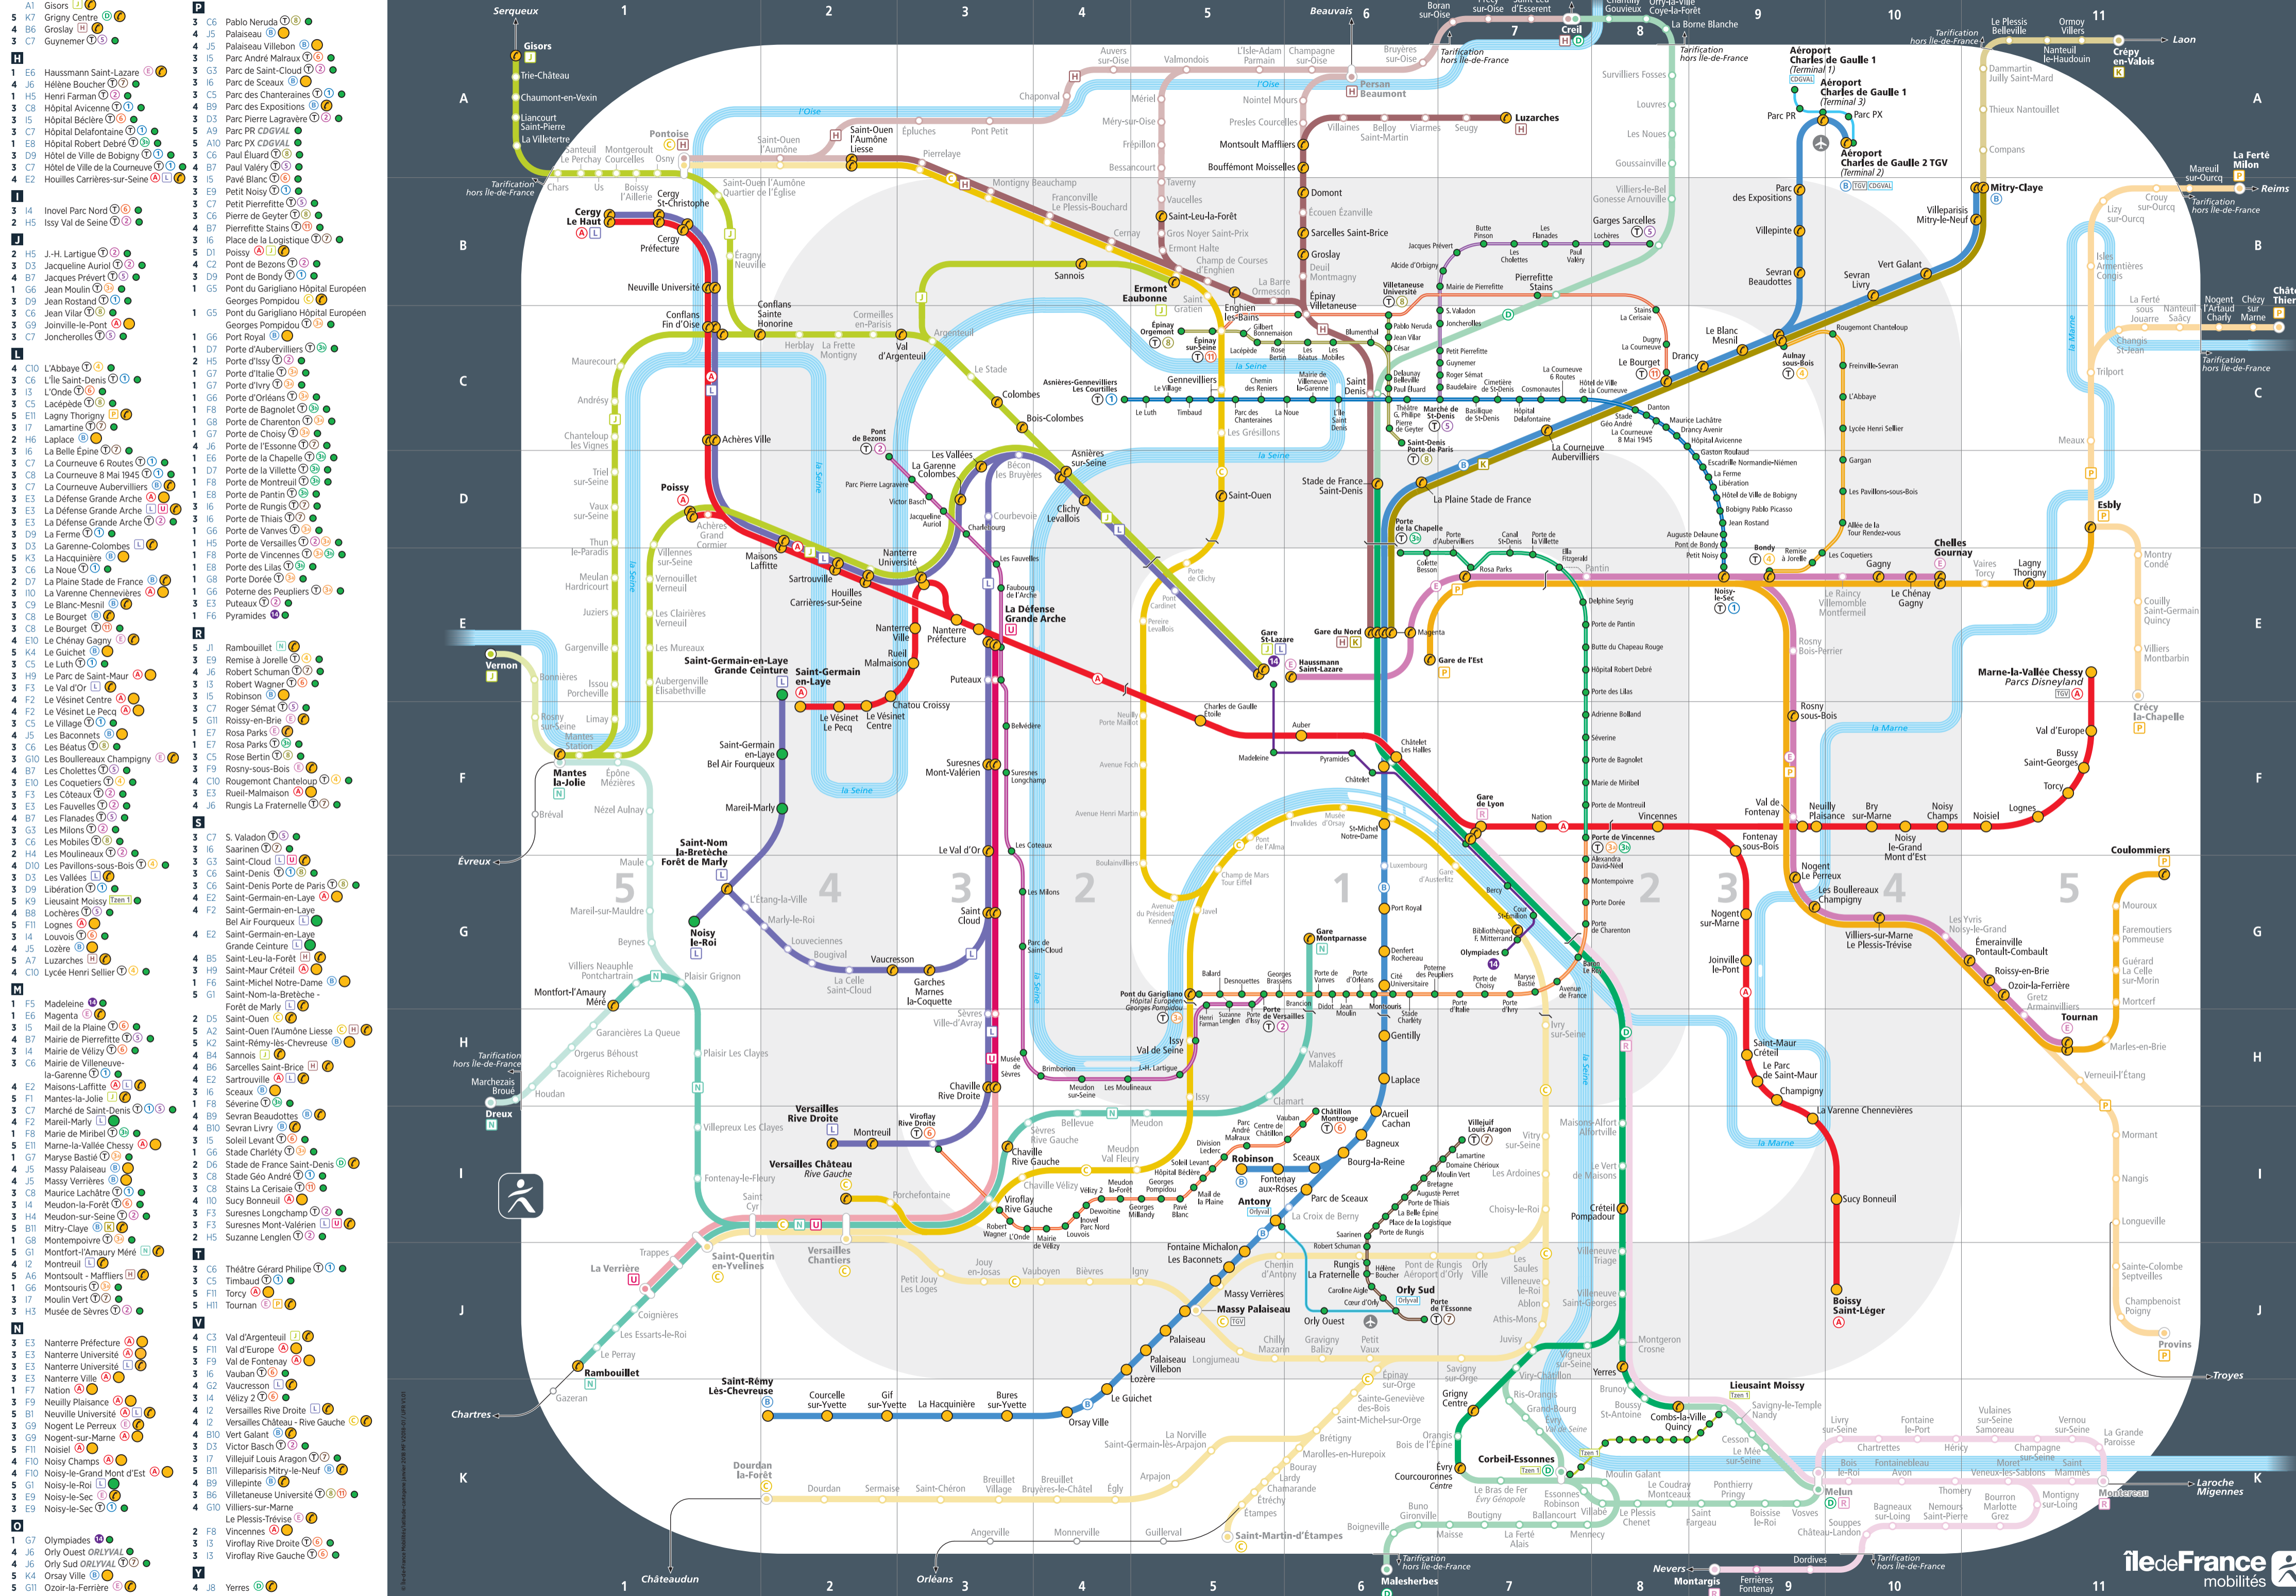

Plan pour les voyageurs en fauteuil roulant

Comment lire ce plan ?

RER et Train

Métro

Tram

Bus

Tzen

Zones tarifaires

Accessibilité

Index des gares et stations accessibles

Le plan, ci-contre, présente toutes les lignes de train, RER, métro automatique, tram et Tzen d'Ile-de-France.

L'index, ci-dessous, recense toutes les gares et stations d'Ile-de-France avec leur niveau d'accessibilité. Les gares non accessibles ne sont pas mentionnées. Dans Paris, seules les stations de métro de la ligne 14 sont accessibles et mentionnées.

Index des gares et stations accessibles

Le saviez-vous ?

ÎLE-DE-FRANCE MOBILITÉS POURSUIT SON ENGAGEMENT POUR DES TRANSPORTS PLUS ACCESSIBLES

930 M€ pour

- l'accélération des travaux d'accessibilité des gares et des points d'arrêt bus
- le soutien aux innovations techniques et numériques dédiées à la mobilité des PMR
- de nouveaux agents d'assistance aux PMR en gare
- l'amélioration du transport à la demande PAM

UNE INFORMATION DÉDIÉE À L'ACCESSIBILITÉ DANS VOS TRANSPORTS

- des conseillers pour vous aider à préparer vos déplacements
- une assistance en cas de difficultés lors de vos déplacements
- les itinéraires réalisables en fauteuil
- le fonctionnement des ascenseurs et des alertes (SMS ou courriel) en cas d'indisponibilité
- des plans gratuits adaptés aux voyageurs en fauteuil et aux voyageurs malvoyants

7h-22h, 7h-24h les samedis, 7/7 sauf 1er mai
N°Cristal 09 70 81 83 85
APPEL NON SURTAXÉ

vianavigo.com Préparez votre itinéraire et téléchargez des plans adaptés.

optile.com **SNCF** **transilien.com**

optile.com **SNCF** **transilien.com**

optile.com **SNCF** **transilien.com**

optile.com **SNCF** **transilien.com**